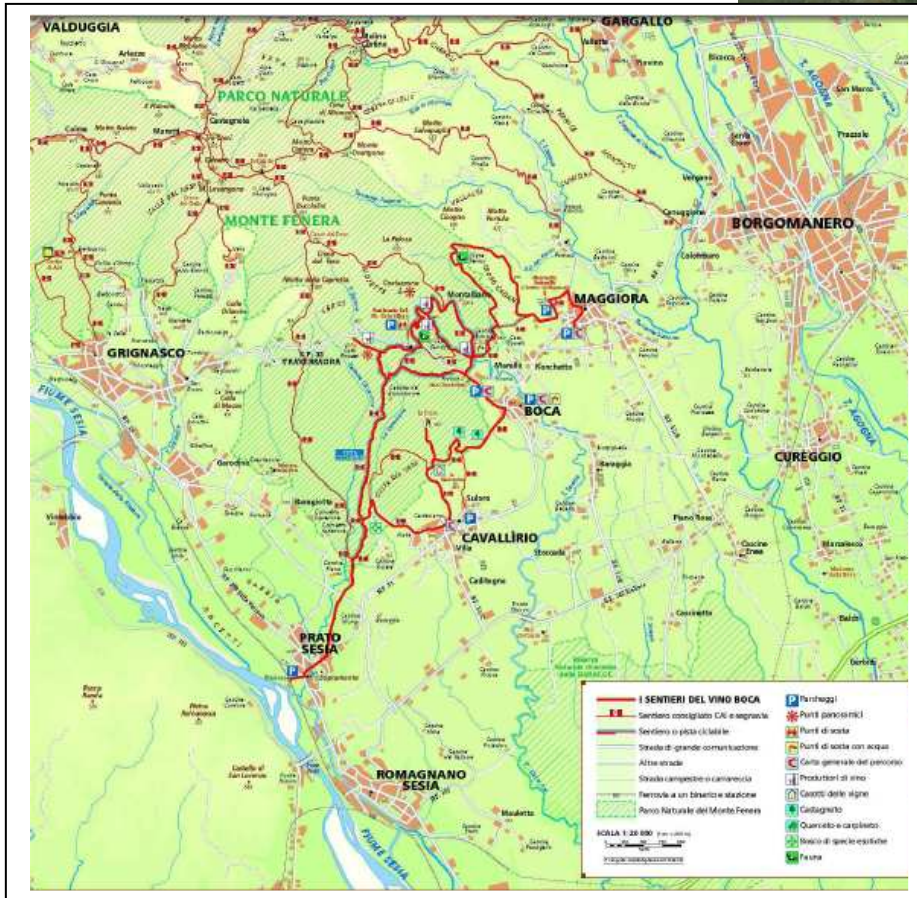

# IL TERRITORIO DEL BOCA DOC

I PORFIDI ROSSI DELLE VIGNE DI MAGGIORA DOVE NASCE IL VINO BOCA DOC

1930: LE COLLINE DI BOCA E I VIGNETI

2010: LE COLLINE DEL BOCA: I BOSCHI E I VIGNETI