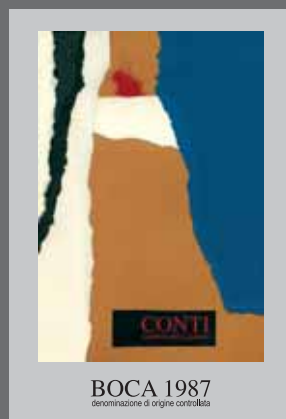

# Pieni e vuoti d'Artista Mauro Maulini

Le Cantine del Castello Conti hanno realizzato la composizione grafica "Pieni d'Artista" disponibile, a richiesta, per l'installazione in aree espositive.

Vino e Arte, Pieni e Vuoti, Vecchio e Nuovo, coesistono nella performance "Pieni e Vuoti d'Artista", in corso presso Le Cantine del Castello Conti.  
Bottiglie di Boca doc '85, '87 e '89, tre annate speciali con le nuove etichette astratte di Mauro Maulini, tra vuoti recipienti di vino trasformati dal Maestro in ludico "Divertissement d'Artiste", dove Gioco, Forma e Colore animano il vuoto e salutano lo spirito di-vino con mani protese verso l'alto, gioiosamente inebriate, nella simbolica ricerca d'infinito.

Pittore, grafico e scenografo, Mauro Maulini, nato a Pettenasco, ha studiato figura all'Accademia di Belle Arti di Brera.

Vive e opera a Crabbia sul lago d'Orta. Dal 1973 ha tenuto oltre quaranta mostre personali in Italia e all'estero, le più importanti a Milano, Torino, Bologna, Ivrea, Ginevra, Lugano e New York.