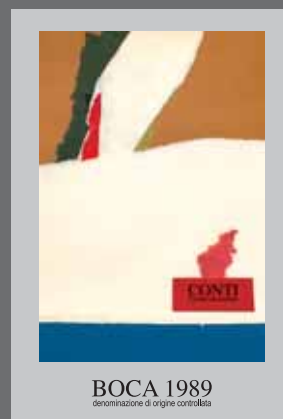

# Pieni e vuoti d'Artista Mauro Maulini

Le Cantine del Castello Conti hanno realizzato la composizione grafica "Pieni d'Artista" disponibile, a richiesta, per l'installazione in aree espositive.

Vino e Arte, Pieni e Vuoti, Vecchio e Nuovo, coesistono nella performance "Pieni e Vuoti d'Artista", in corso presso Le Cantine del Castello Conti.  
Bottiglie di Boca doc '85, '87 e '89, tre annate speciali con le nuove etichette astratte di Mauro Maulini, tra vuoti recipienti di vino trasformati dal Maestro in ludico "Divertissement d'Artiste", dove Gioco, Forma e Colore animano il vuoto e salutano lo spirito di-vino con mani protese verso l'alto, gioiosamente inebriate, nella simbolica ricerca d'infinito.